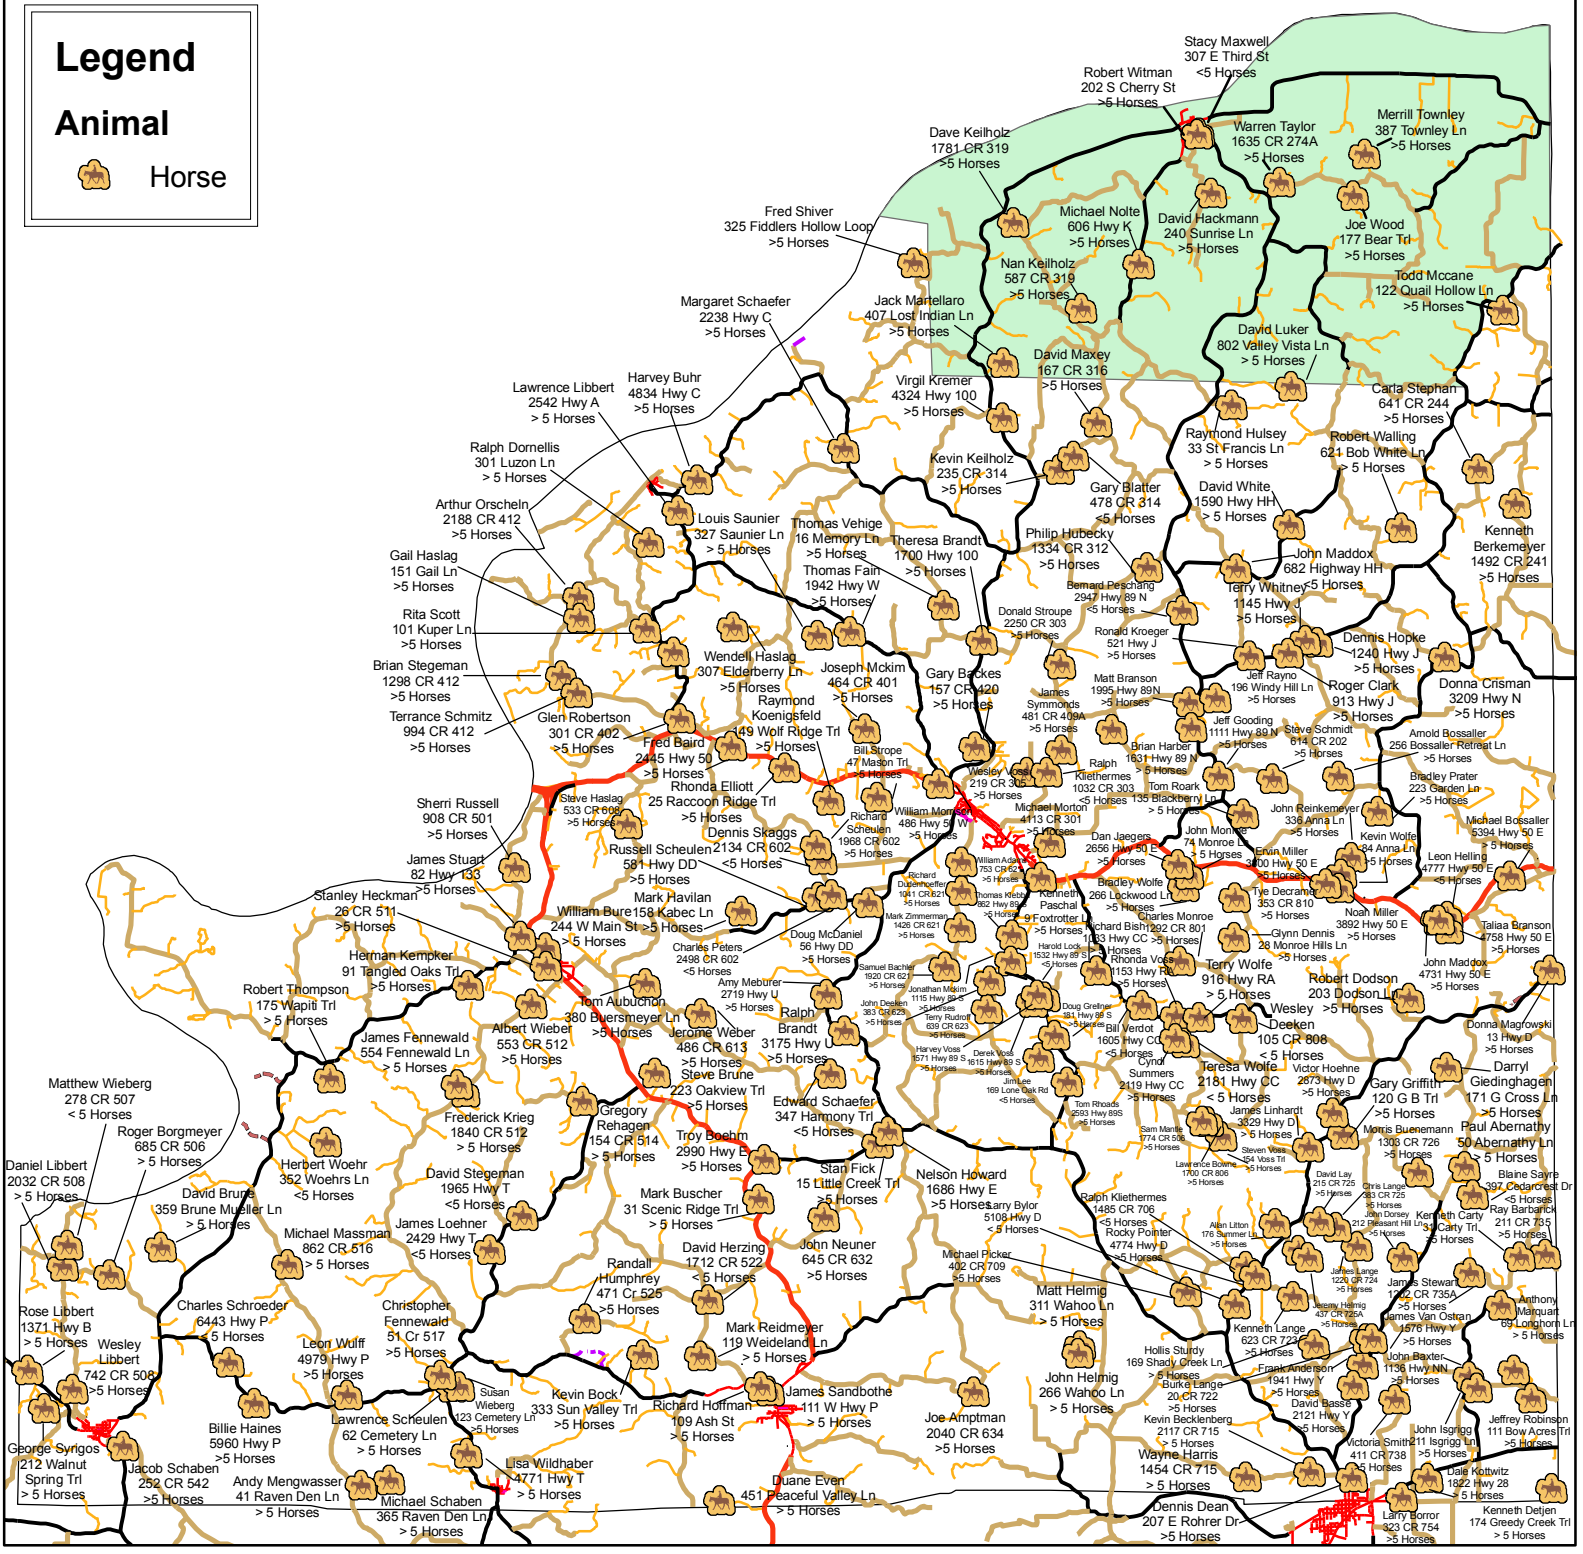

# Osage County Horse Map

## Legend

### Animal